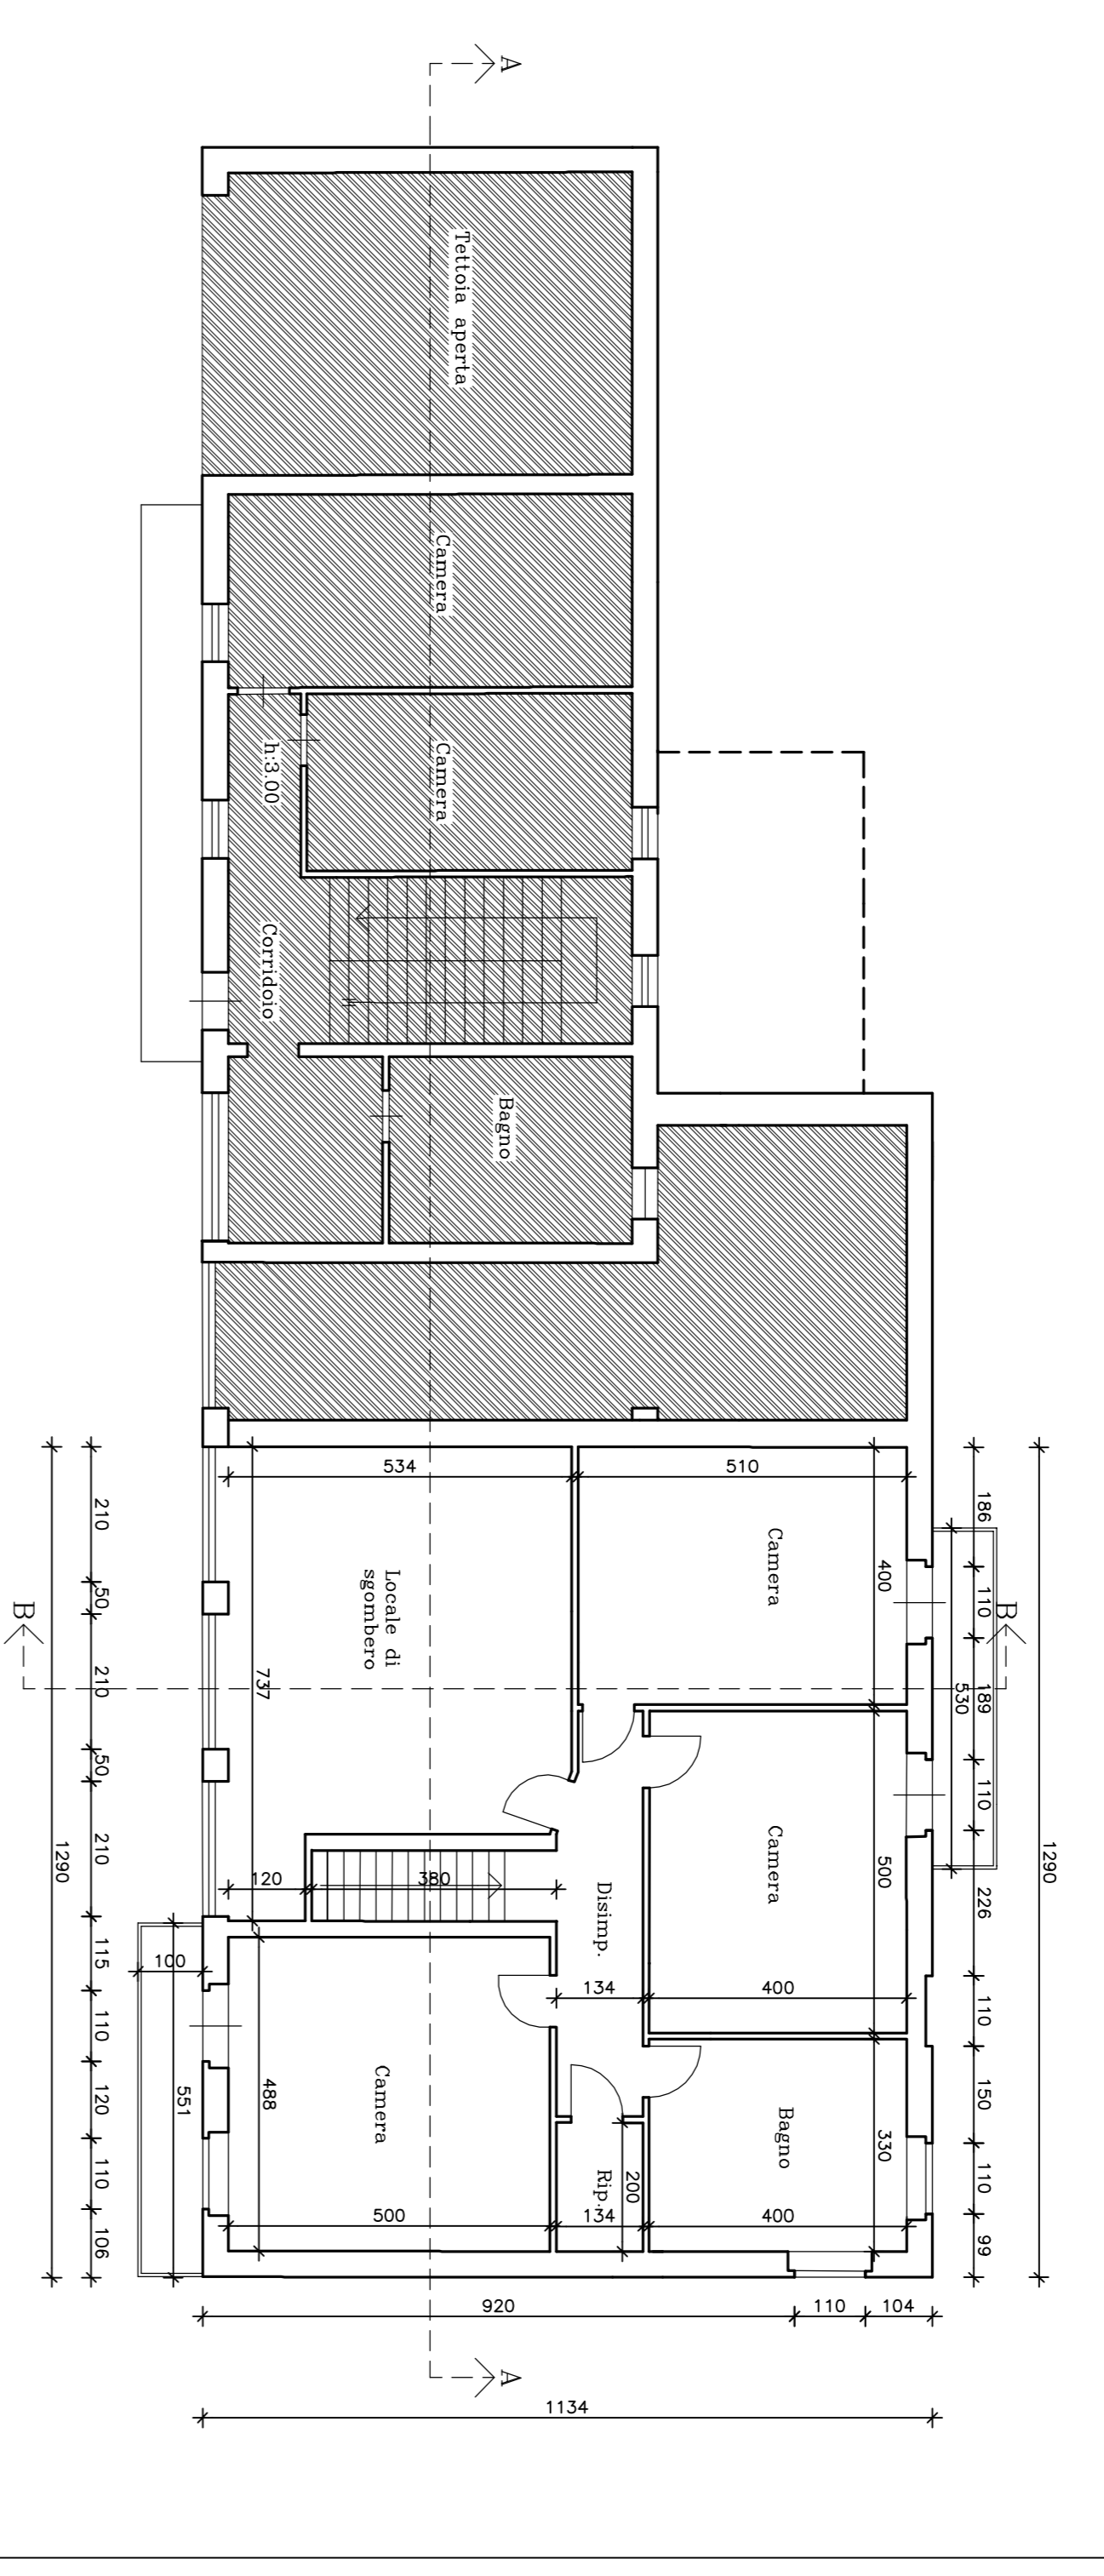

STUDIO TECNICO
Arch. RAFFAELLA CARITA'
CANTUZZANO, Via Roma n. 116

PROPRIETA'
ALLOA CASALE GIUSEPPE
MILANSIO CATTERINA

OGGETTO
Piano di Recupero di libera iniziativa
"ALLOA CASALE"
SITUAZIONE DI PROGETTO
CANTUZZANO, Frazione Medesana del Piano n. 318
UBICAZIONE

IN TITOLO
LA COPERTURA
FOGLIO
1:100
ALLEGATO 3
FOGLIO
03/A

PIANTA PIANO INTERRATO
Scala 1:100
Situazione di progetto

PIANTA DELLA COPERTURA
Scala 1:100
Situazione di progetto

PIANTA PIANO TERRENO
Scala 1:100
Situazione di progetto

PIANTA PIANO TERRENO
Scala 1:100
Situazione di progetto

PIANTA PIANO PRIMO
Scala 1:100
Situazione di progetto

PIANTA DELLA COPERTURA
Scala 1:100
Situazione di progetto