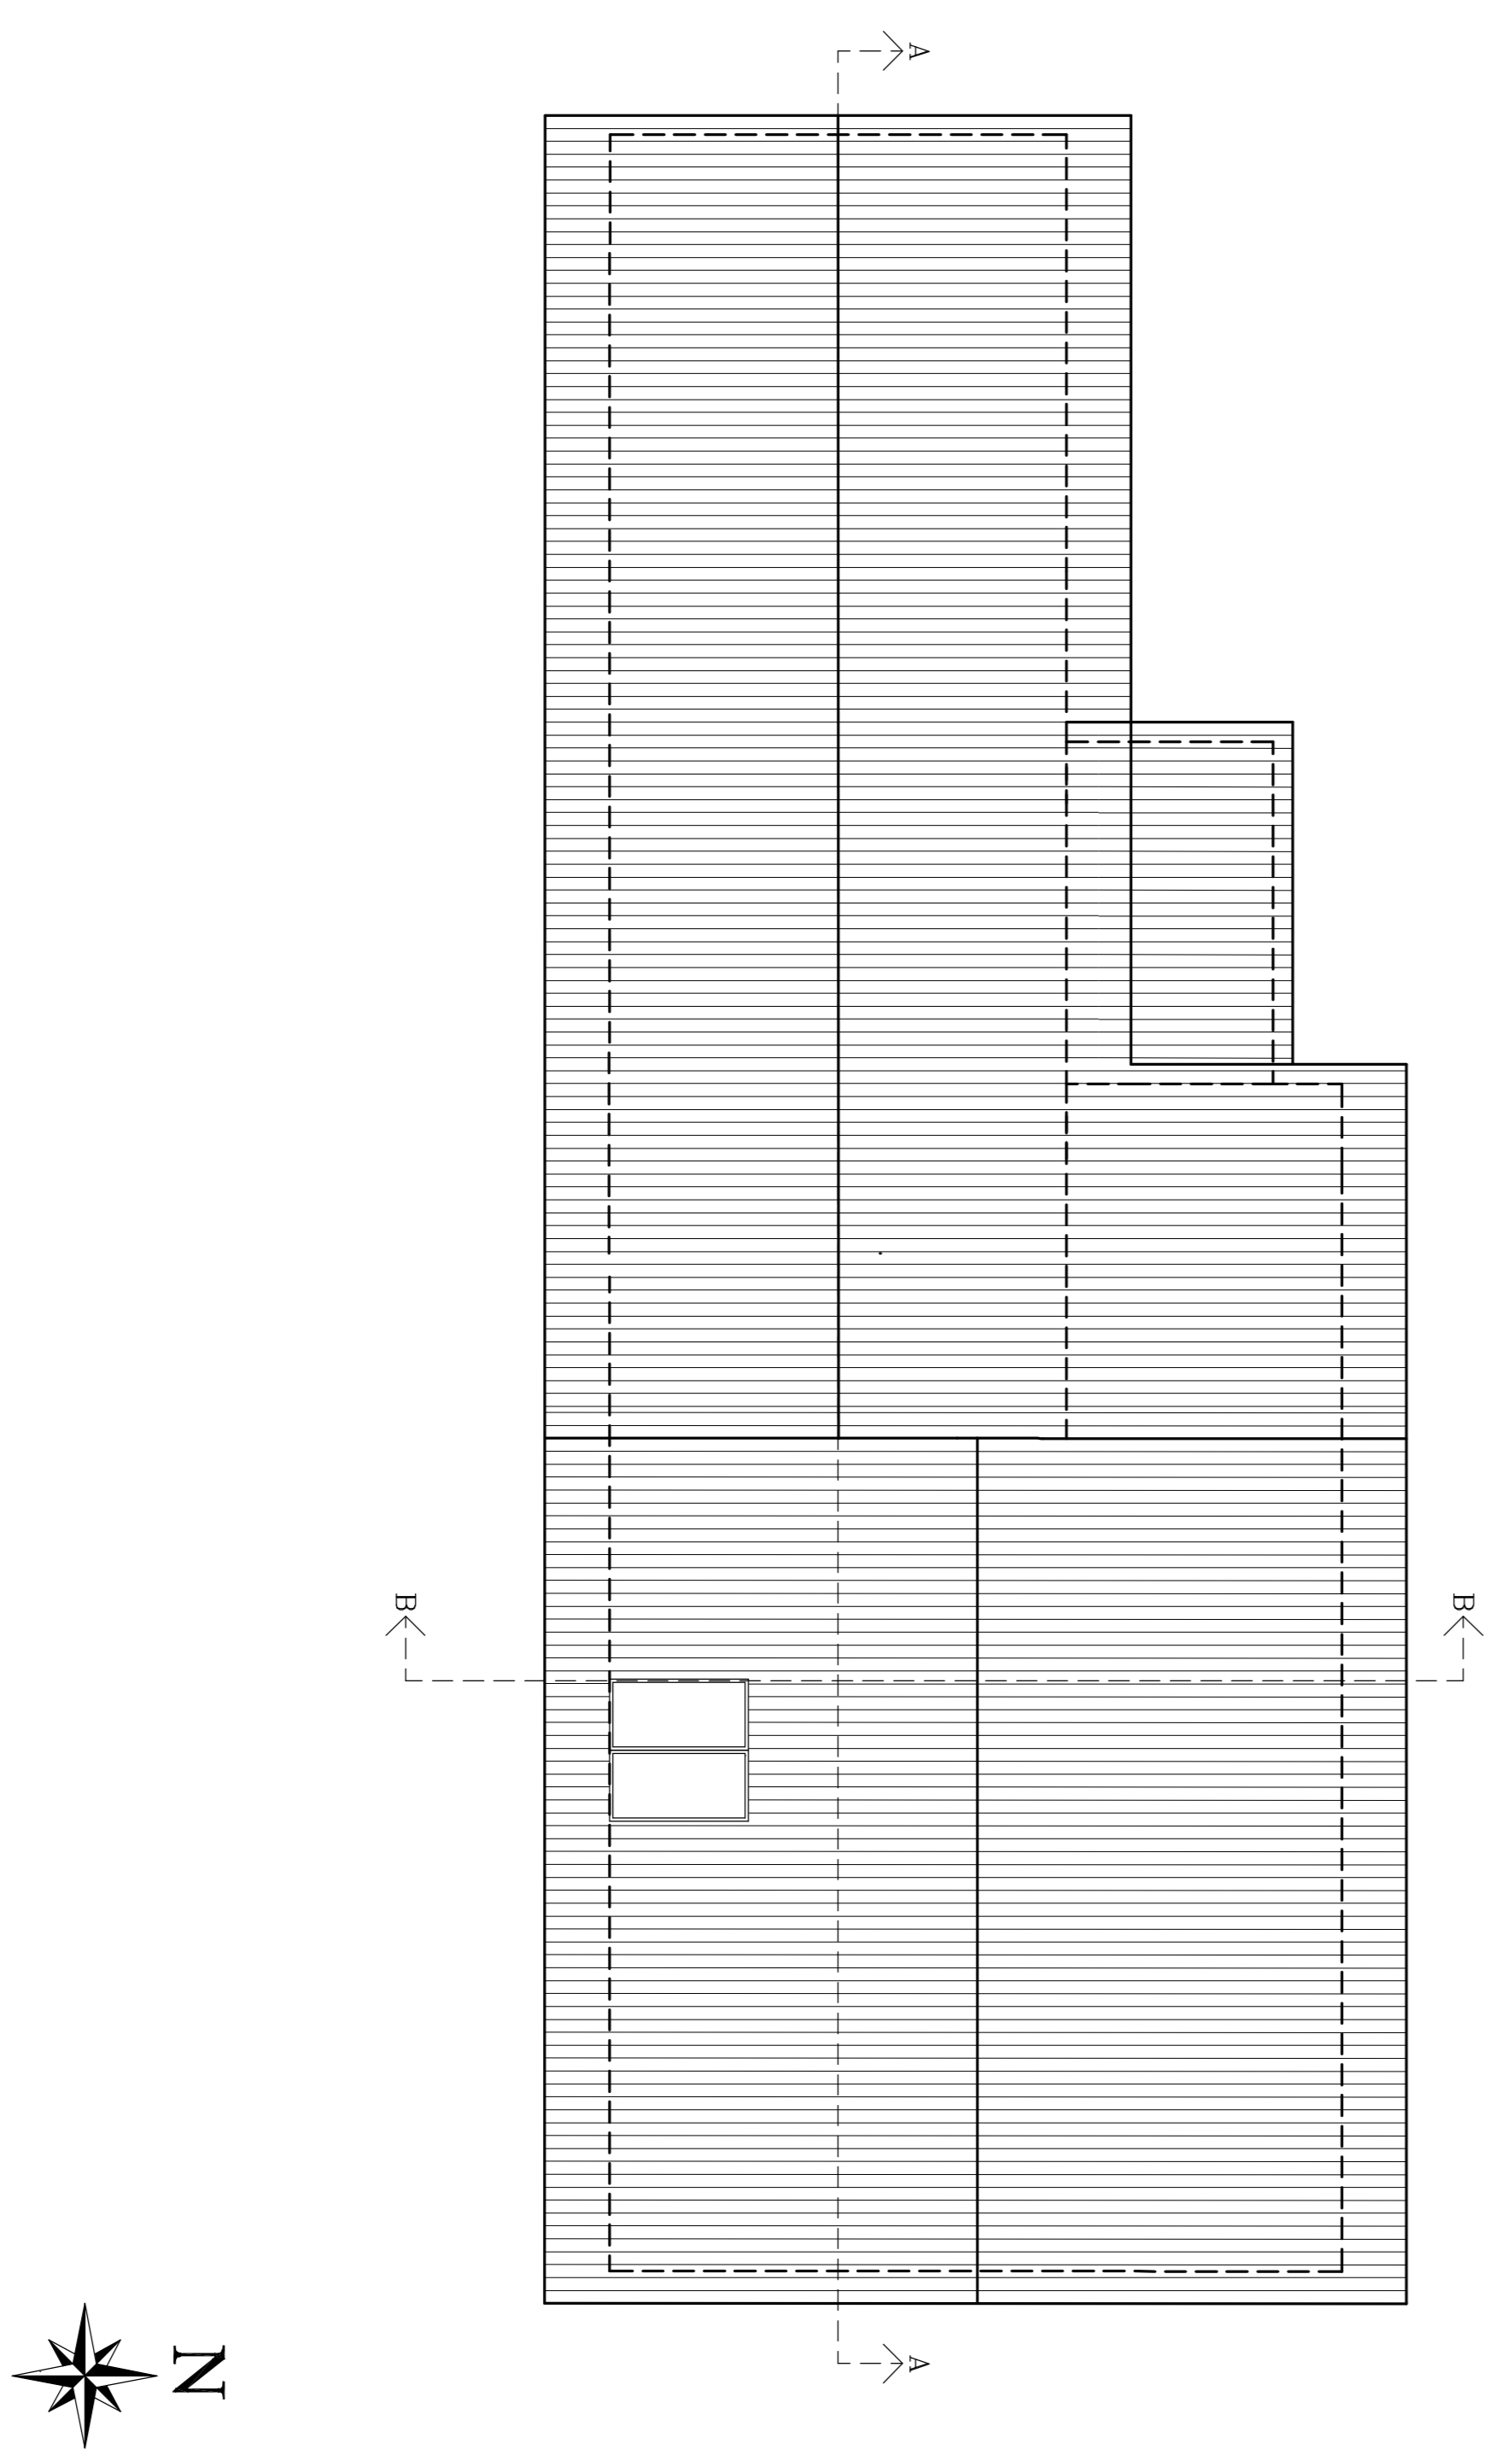

STUDIO TECNICO
Arch. RAFFAELLA CARITA'
CANTUZZANO, Via Roma n. 116

PROPRIETA'
ALLOA CASALE GIUSEPPE
MILANSIO CATTERINA

OGGETTO
Piano di Recupero di libera iniziativa
"ALLOA CASALE"
SITUAZIONE DI PROGETTO
CANTUZZANO, Frazione Medesana del Piano n. 318
UBICAZIONE

IN TITOLO
LA COPERTURA
FOGLIO
1:100
ALLEGATO 3
FOGLIO
03/A

PIANTA PIANO INTERRATO
Scala 1:100
Situazione di progetto

PIANTA DELLA COPERTURA
Scala 1:100
Situazione di progetto

PIANTA PIANO TERRENO
Scala 1:100
Situazione di progetto

PIANTA PIANO TERRENO
Scala 1:100
Situazione di progetto

PIANTA PIANO PRIMO
Scala 1:100
Situazione di progetto

PIANTA DELLA COPERTURA
Scala 1:100
Situazione di progetto