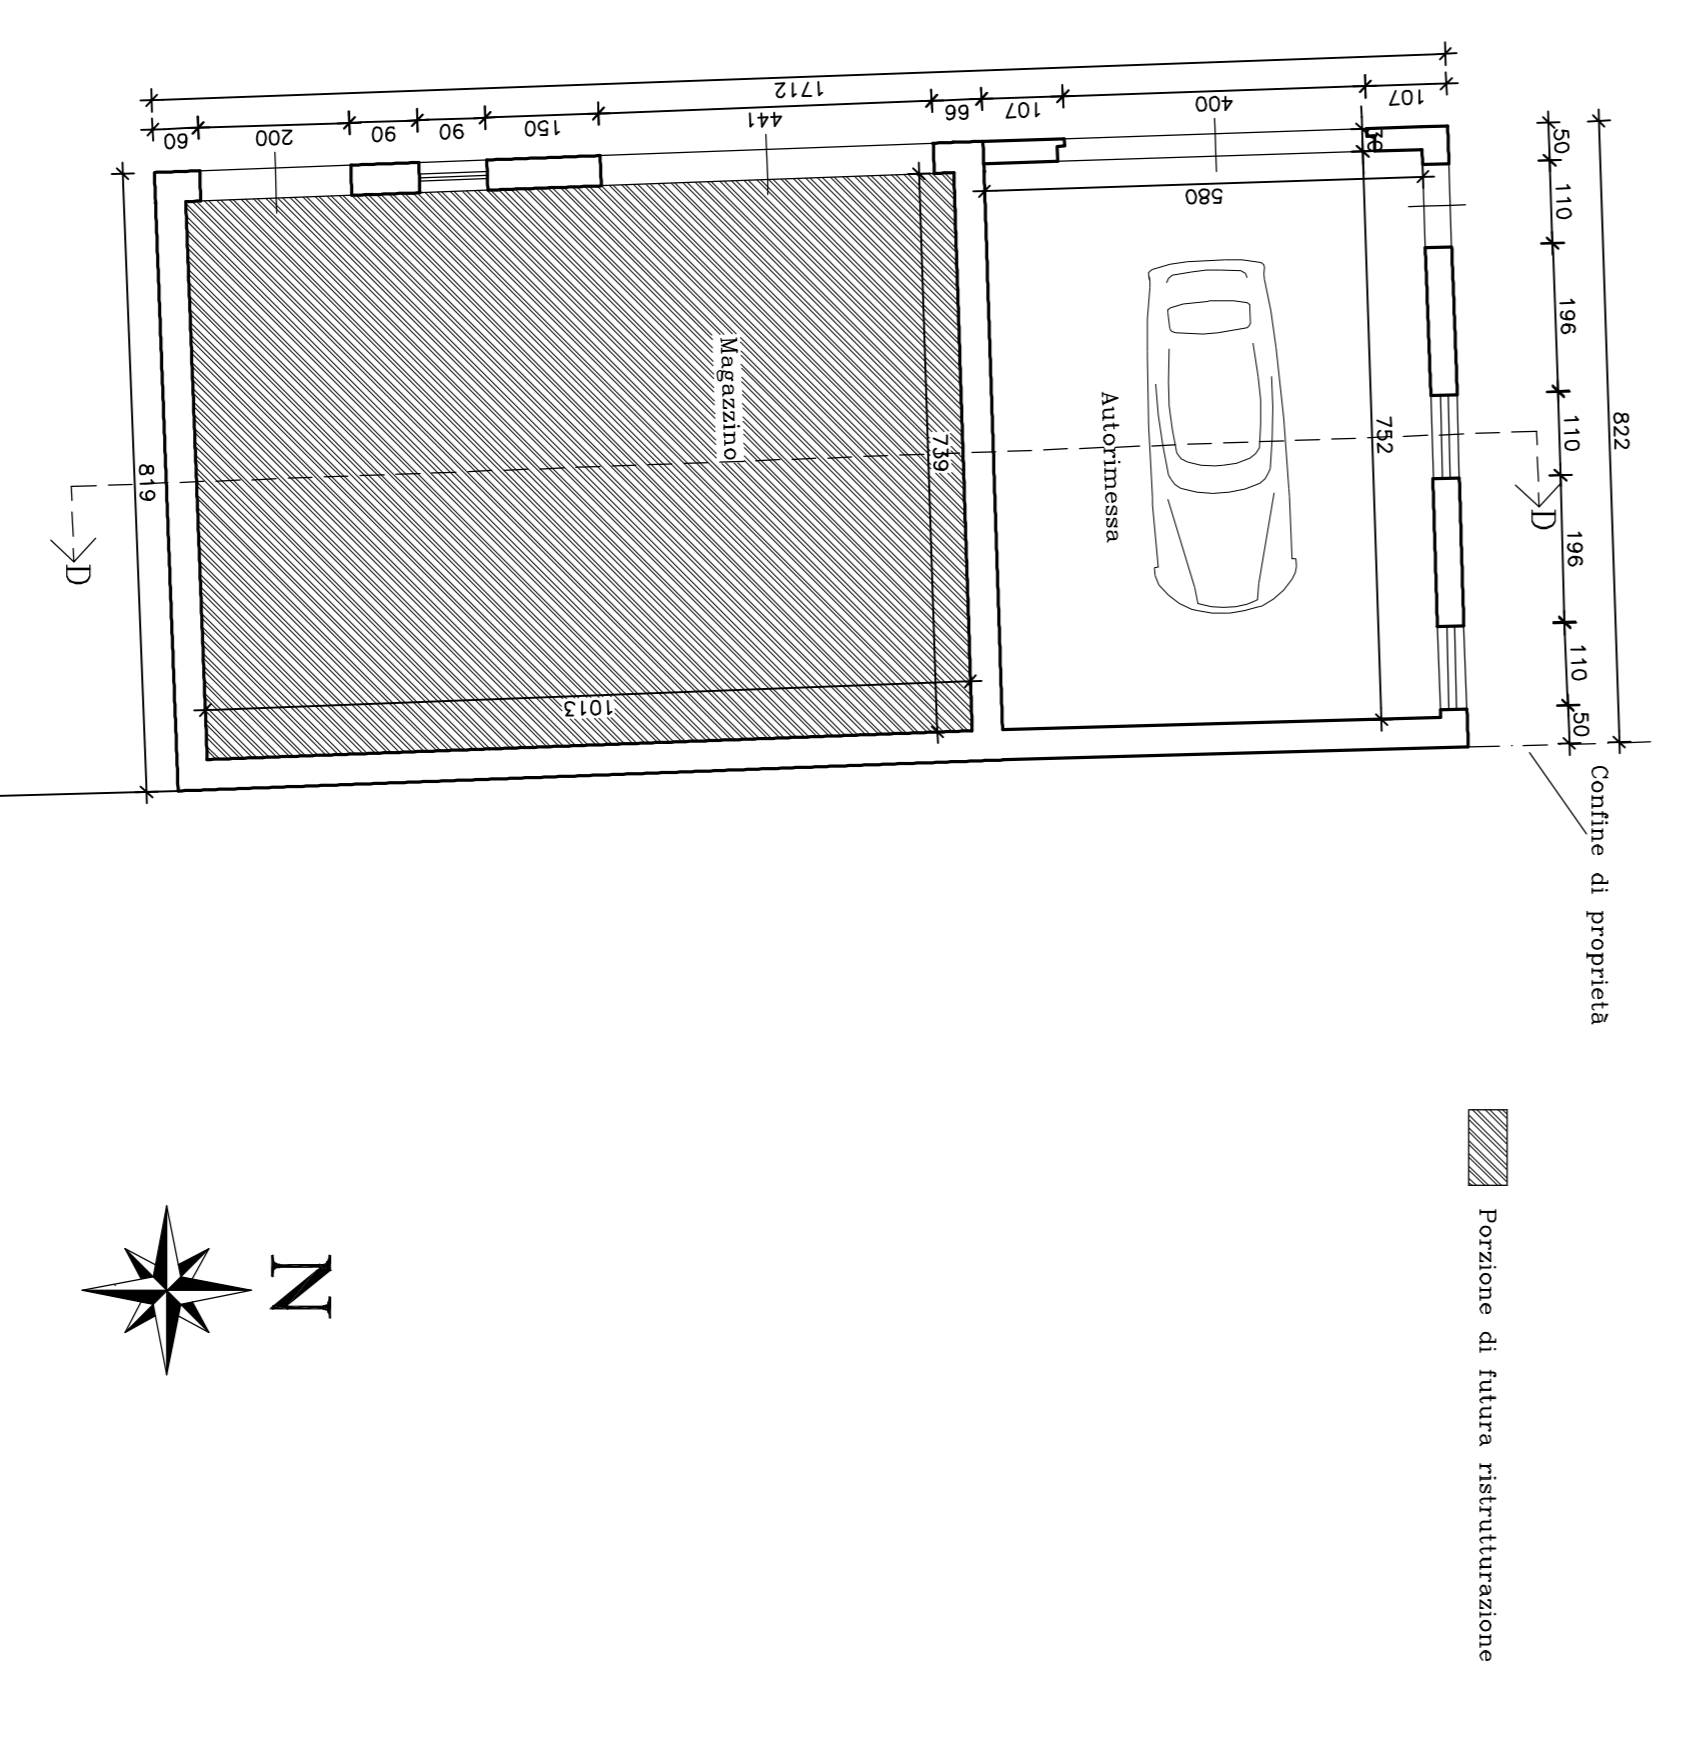

STUDIO TECNICO
Arch. RAFFAELLA CARITA'
CANTUZZANO, Via Roma n. 116

PROPRIETA'
ALLOA CASALE GIUSEPPE
MILANSIO CATTERINA

OGGETTO
Piano di Recupero di libera iniziativa
"ALLOA CASALE"
SITUAZIONE DI PROGETTO
CANTUZZANO, Frazione Medesana del Piano n. 318
UBICAZIONE

IN TITOLO
LA COPERTURA
FOGLIO
1:100
ALLEGATO 3
FOGLIO
03/A

PIANTA PIANO INTERRATO
Scala 1:100
Situazione di progetto

PIANTA DELLA COPERTURA
Scala 1:100
Situazione di progetto

PIANTA PIANO TERRENO
Scala 1:100
Situazione di progetto

PIANTA PIANO TERRENO
Scala 1:100
Situazione di progetto

PIANTA PIANO PRIMO
Scala 1:100
Situazione di progetto

PIANTA DELLA COPERTURA
Scala 1:100
Situazione di progetto